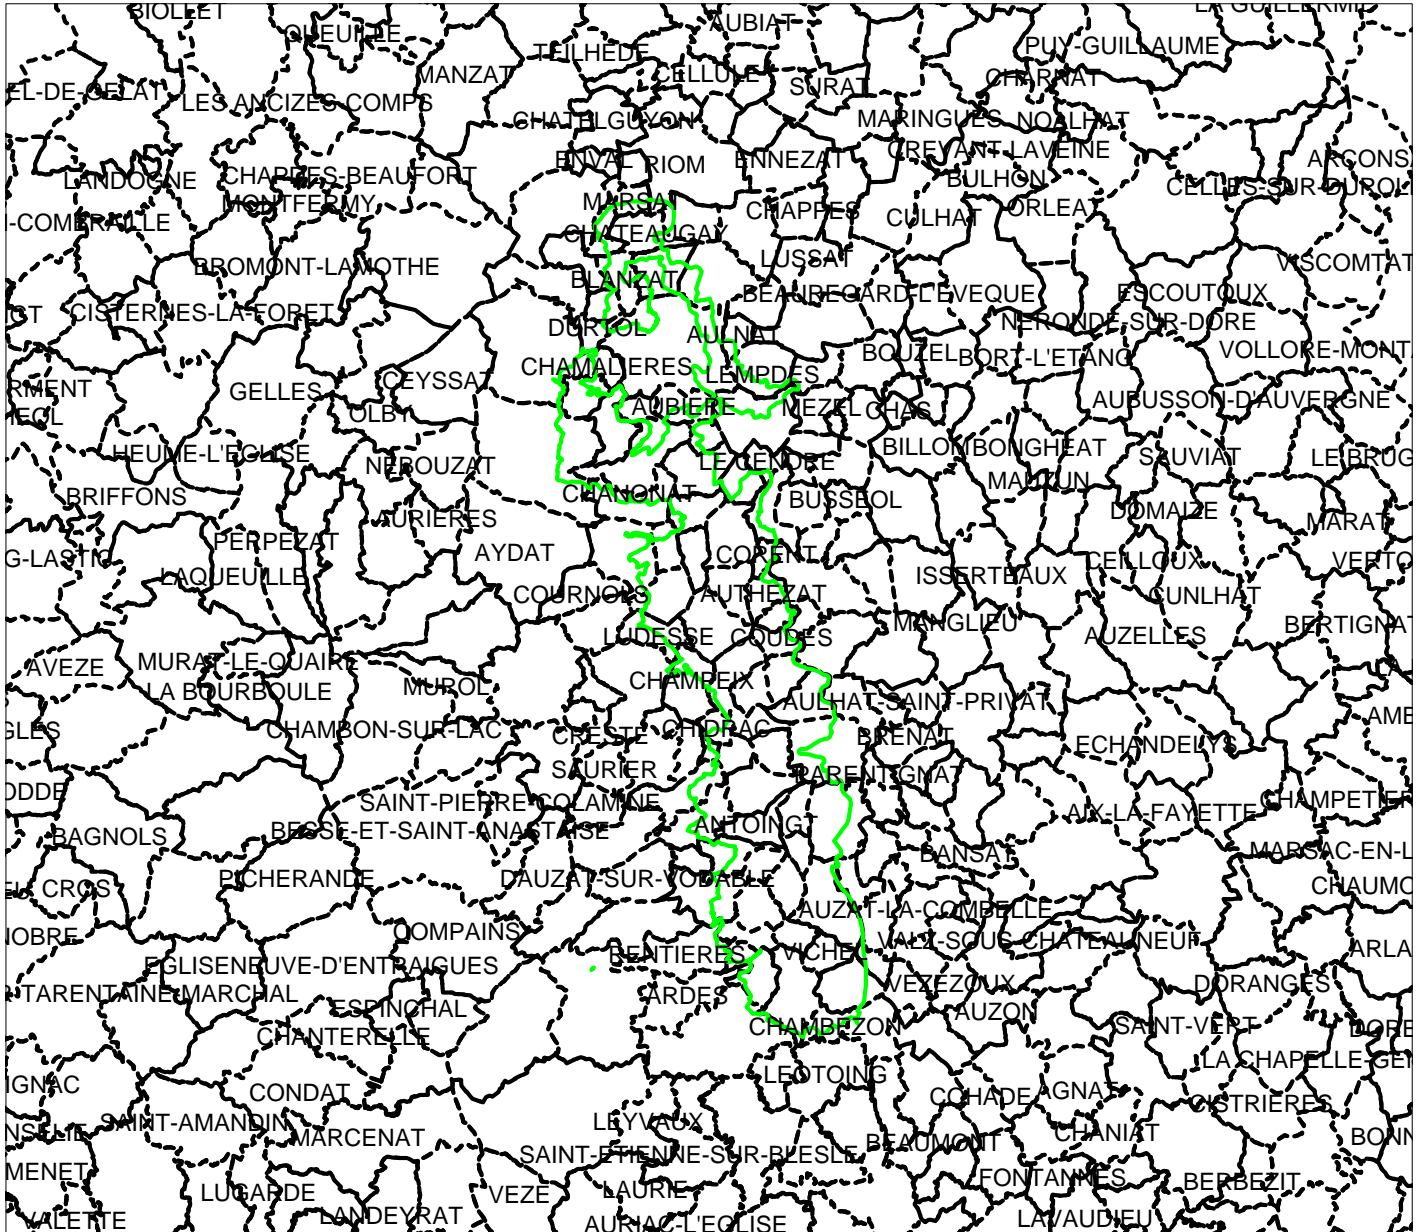

Élaboration : 21/12/2016
Modification simplifiée n°1 : 15/02/2019
Mise à jour n°1 : 06/12/2019
Mise à jour n°2 : 17/04/2023

**clermont
auvergne
métropole**

ZNIEFF DE TYPE 2 De la Haute Loire

COTEAUX DE LIMAGNE OCCIDENTALE

Echelle : 1 cm pour 5 km

LEGENDE

..... Limite de commune

ZNIEFF 2

Fond cartographique :

- BD Carto ®

- Scan 25 ®

- Copyright : © IGN -Paris -1999